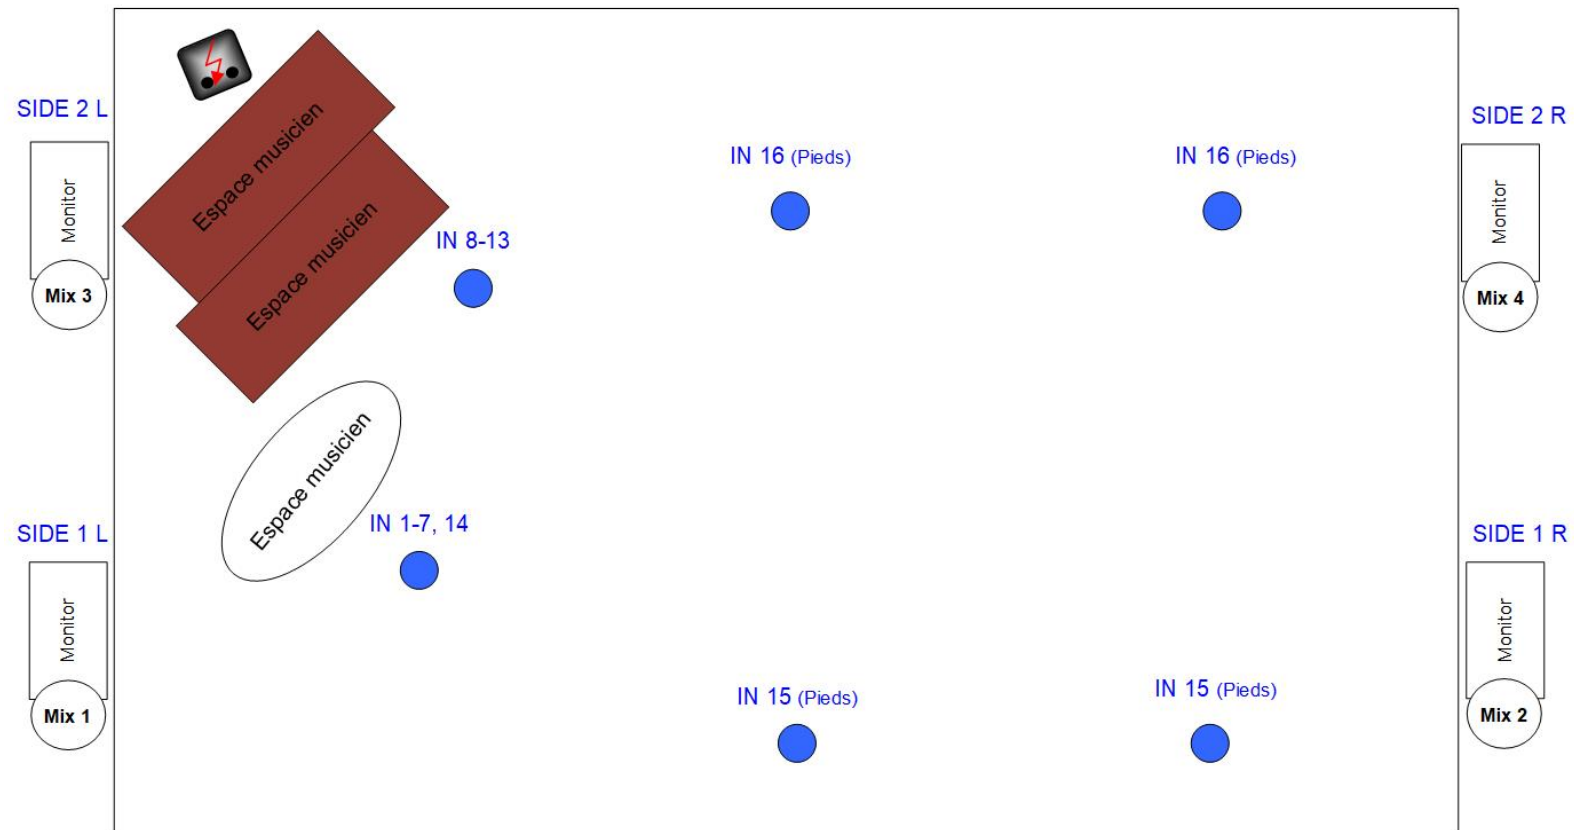

Compagnie Neige Scariot / YANKA

Octobre 2021

PLATEAU

Dimensions idéales :

Ouverture : 10 mètres

Profondeur : 9 mètres

Clearance : 6 mètres

Tapis de danse noir au sol.

4 x pied d'enceinte

4 x circuit d'amplification identique

Patch OUT	
Aux 1/2	Retours Side 1 ^{er} plan
Aux 3/4	Retours Side 2 nd plan
Aux 5	Fx Plate
Aux 6	Fx Hall

Pieds de micro :

2 x grand pied micro avec perchette

Patch :

Patch	Source	Micro / D.I.	
1	Kick	B52	Petit pied perche
2	Bongos	I5 / SM57	Petit pied perche
3	Congas	Fourni	
4	Congas	Fourni	
5	Tom Hi	Fourni	
6	Tom Floor	E604 / E904	Pince
7	Tablas	Fourni	Grand pied perche
8	Cymbale	DI active	
9	Calebasse IN	B91 + DI active	
10	Calebasse OUT	I5 / SM57	
11	Pierres L	KMS141 / SM81 / KM184	
12	Pierres R	KMS141 / SM81 / KM184	
13	Key	DI active	
14	Berimbau	DI active	Grand pied perche
15	Pieds Face	Fourni	Y fourni
16	Pieds Lointain	Fourni	Y fourni
17	SOS Laptop L		
18	SOS Laptop R		
19	Mini-Jack L		
20	Mini-Jack R		
21	FX Plate L		
22	FX Plate R		
23	FX Hall L		
24	FX Hall R		

Plan de scène :

Praticable 2x1m, h : 40cm

220-240 Volts

Micos / Di

LUMIERE

Plan de feu ci-joint.

Contact technique :

son - Clément Bocquillon - +33683268859 - clement.bocquillon@gmail.com