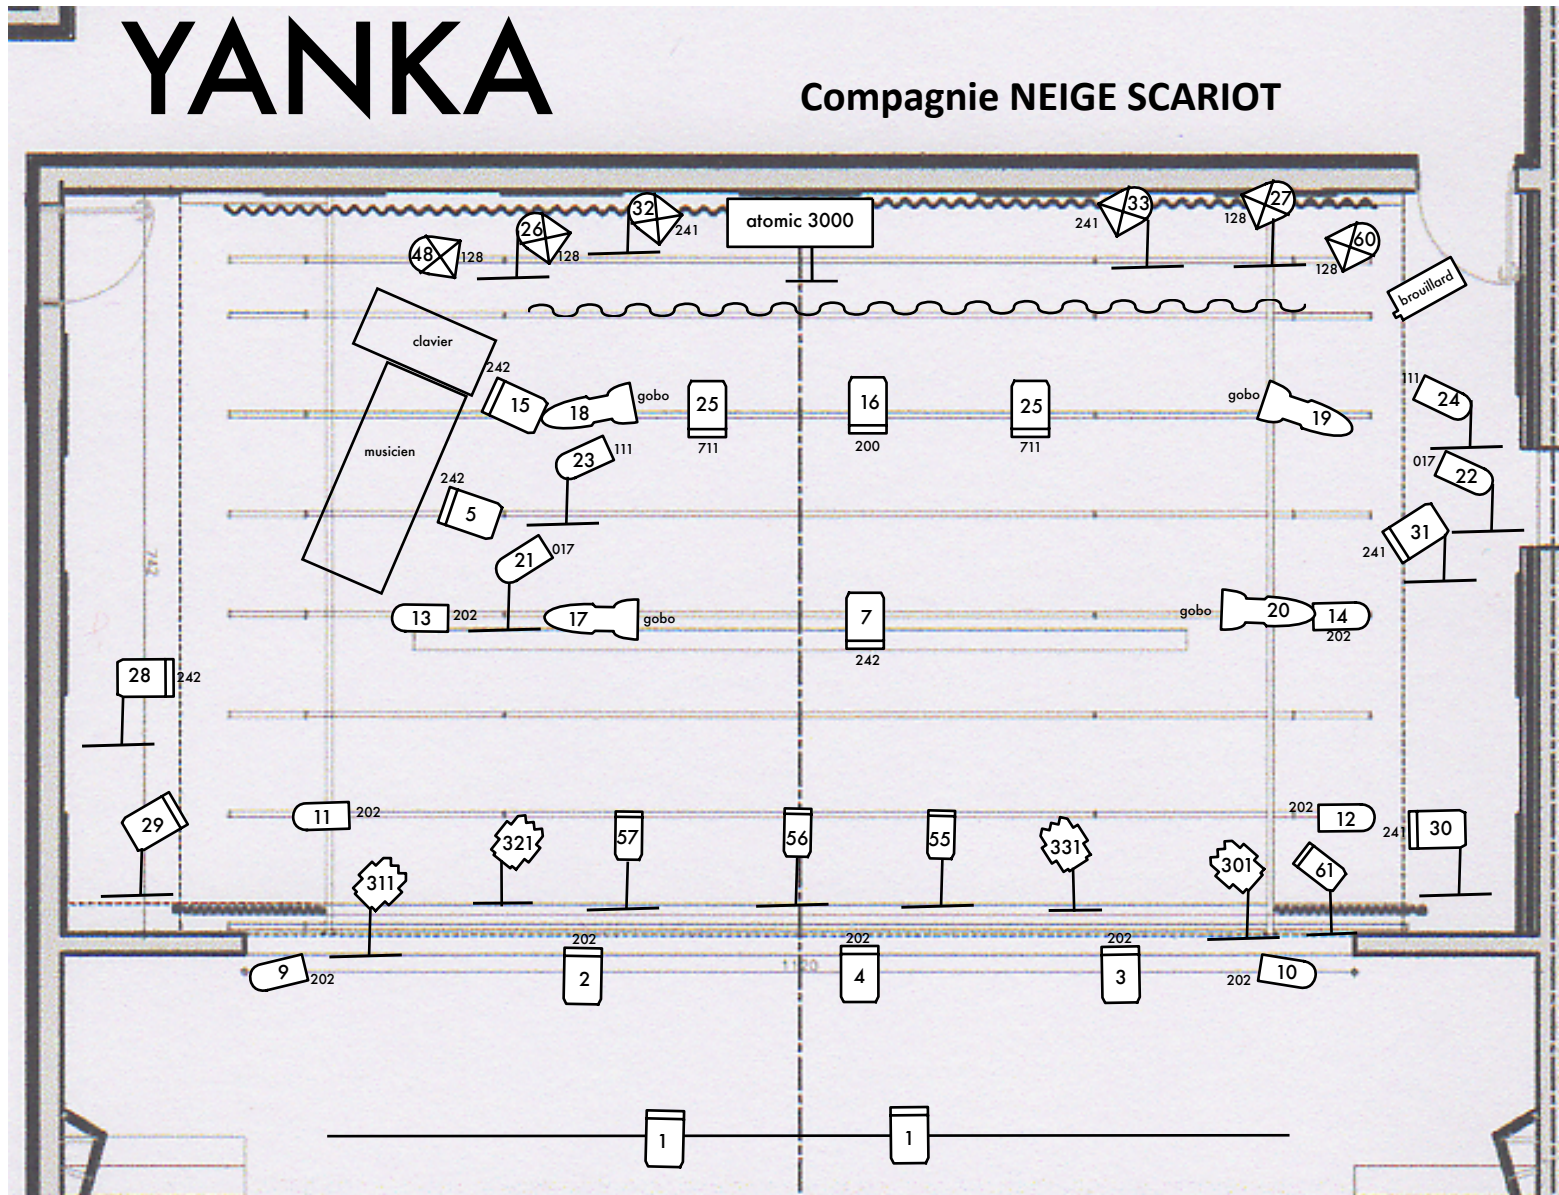

Compagnie Neige Scariot / YANKA

Octobre 2021

PLATEAU

Dimensions idéales :

Ouverture : 10 mètres

Profondeur : 9 mètres

Clearance : 6 mètres

Tapis de danse noir au sol.

Découpe
614

Platine de sol

Antoine LENOIR
06 63 51 74 60
toine.lenoir@gmail.com